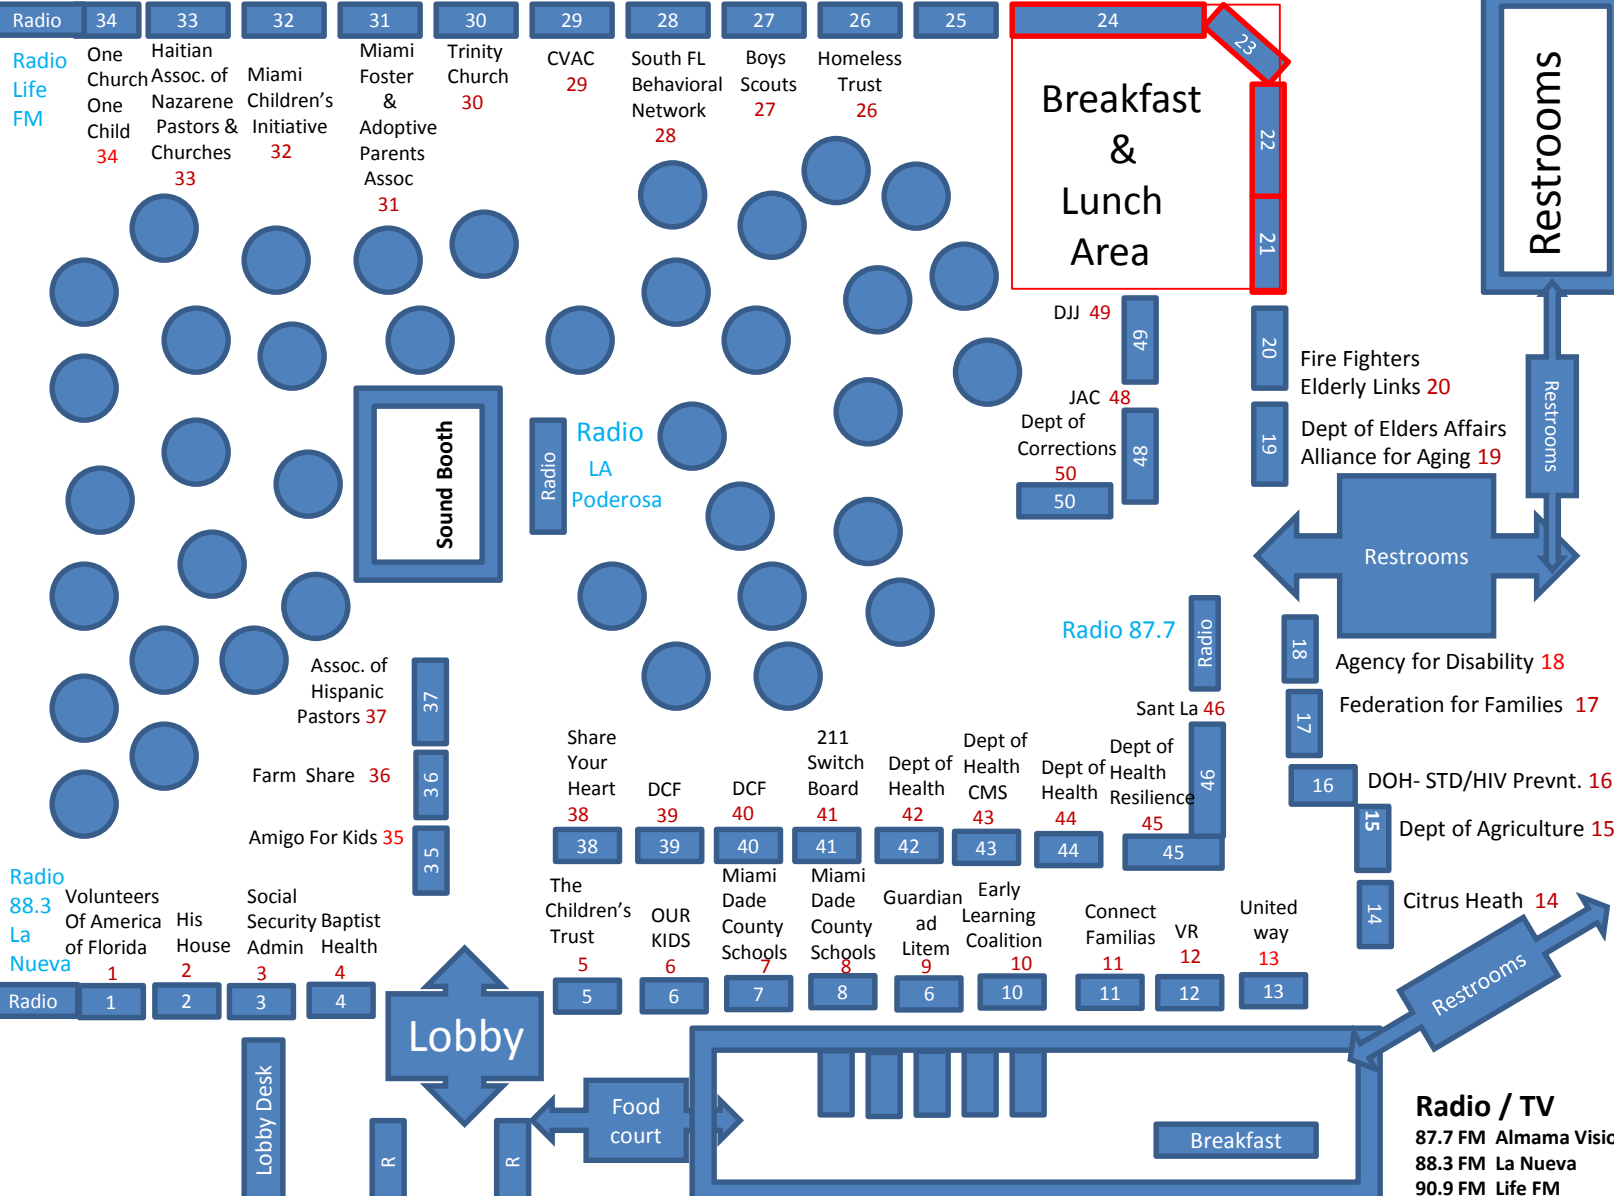

Stage

La Catedral Del Pueblo

- Radio / TV**
 87.7 FM Almama Vision
 88.3 FM La Nueva
 90.9 FM Life FM
 AM La Poderosa
 Am Cadena Azul
 AM WMBM