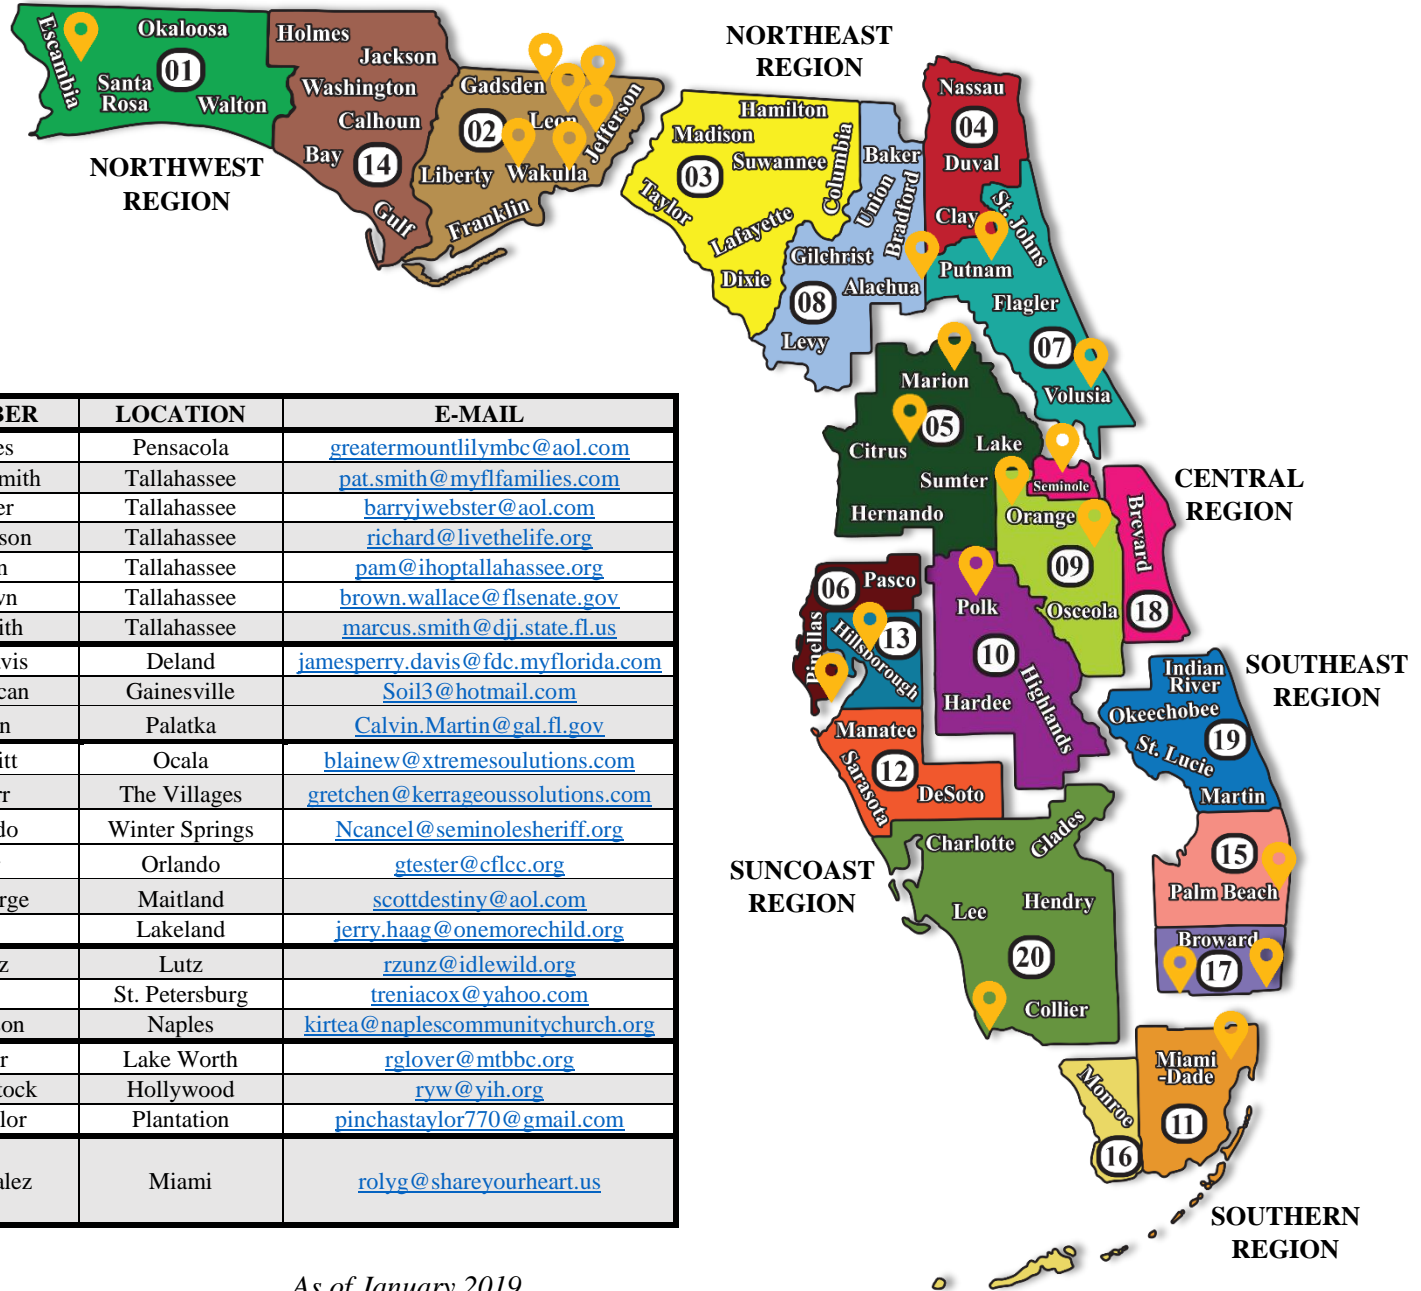

FLORIDA FAITH-BASED AND  
Advisory Council COMMUNITY-BASED

**KEY**

 Estimated location of Council Members

 Judicial Circuits in Florida

REGION	COUNCIL MEMBER	LOCATION	E-MAIL
<b>NORTHWEST</b> <i>Circuits</i> 01, 02, 14	Pastor Carl Reeves	Pensacola	<a href="mailto:greatermountlilymbc@aol.com">greatermountlilymbc@aol.com</a>
	Ms. Patricia "Pat" Smith	Tallahassee	<a href="mailto:pat.smith@myflfamilies.com">pat.smith@myflfamilies.com</a>
	Mr. Barry Webster	Tallahassee	<a href="mailto:barrywebster@aol.com">barrywebster@aol.com</a>
	Mr. Richard Albertson	Tallahassee	<a href="mailto:richard@livethelife.org">richard@livethelife.org</a>
	Pastor Pam Olsen	Tallahassee	<a href="mailto:pam@ihoptallahassee.org">pam@ihoptallahassee.org</a>
	Mr. Wallace Brown	Tallahassee	<a href="mailto:brown.wallace@flsenate.gov">brown.wallace@flsenate.gov</a>
	Pastor Marcus Smith	Tallahassee	<a href="mailto:marcus.smith@dji.state.fl.us">marcus.smith@dji.state.fl.us</a>
<b>NORTHEAST</b> <i>Circuits</i> 03, 04, 07, 08	Reverend Perry Davis	Deland	<a href="mailto:jamesperry.davis@fdc.myflorida.com">jamesperry.davis@fdc.myflorida.com</a>
	Pastor Gerard Duncan	Gainesville	<a href="mailto:Soil3@hotmail.com">Soil3@hotmail.com</a>
	Mr. Calvin Martin	Palatka	<a href="mailto:Calvin.Martin@gal.fl.gov">Calvin.Martin@gal.fl.gov</a>
<b>CENTRAL</b> <i>Circuits</i> 05, 09, 10, 18	Pastor Blaine Whitt	Ocala	<a href="mailto:blainew@xtremesoulutions.com">blainew@xtremesoulutions.com</a>
	Dr. Gretchen Kerr	The Villages	<a href="mailto:gretchen@kerrageoussolutions.com">gretchen@kerrageoussolutions.com</a>
	Dr. Nancy Acevedo	Winter Springs	<a href="mailto:Ncancel@seminolesheriff.org">Ncancel@seminolesheriff.org</a>
	Mr. Gary Tester	Orlando	<a href="mailto:gtester@cflcc.org">gtester@cflcc.org</a>
	Pastor J. Scott George	Maitland	<a href="mailto:scottdestiny@aol.com">scottdestiny@aol.com</a>
<b>SUNCOAST</b> <i>Circuits</i> 06, 12, 13, 20	Dr. Jerry Haag	Lakeland	<a href="mailto:jerry.haag@onemorechild.org">jerry.haag@onemorechild.org</a>
	Pastor Reno Zunz	Lutz	<a href="mailto:rzunz@idlewild.org">rzunz@idlewild.org</a>
	Ms. Trenia Cox	St. Petersburg	<a href="mailto:treniacox@yahoo.com">treniacox@yahoo.com</a>
<b>SOUTHEAST</b> <i>Circuits</i> 15, 17, 19	Pastor Kirt Anderson	Naples	<a href="mailto:kirtea@naplescommunitychurch.org">kirtea@naplescommunitychurch.org</a>
	Dr. Rosby Glover	Lake Worth	<a href="mailto:rglover@mtbbc.org">rglover@mtbbc.org</a>
	Rabbi Yosef Weinstock	Hollywood	<a href="mailto:ryw@yih.org">ryw@yih.org</a>
<b>SOUTHERN</b> <i>Circuits</i> 11, 16	Rabbi Pinchas Taylor	Plantation	<a href="mailto:pinchastaylor770@gmail.com">pinchastaylor770@gmail.com</a>
	Mr. Rolando Gonzalez	Miami	<a href="mailto:rolyg@shareyourheart.us">rolyg@shareyourheart.us</a>