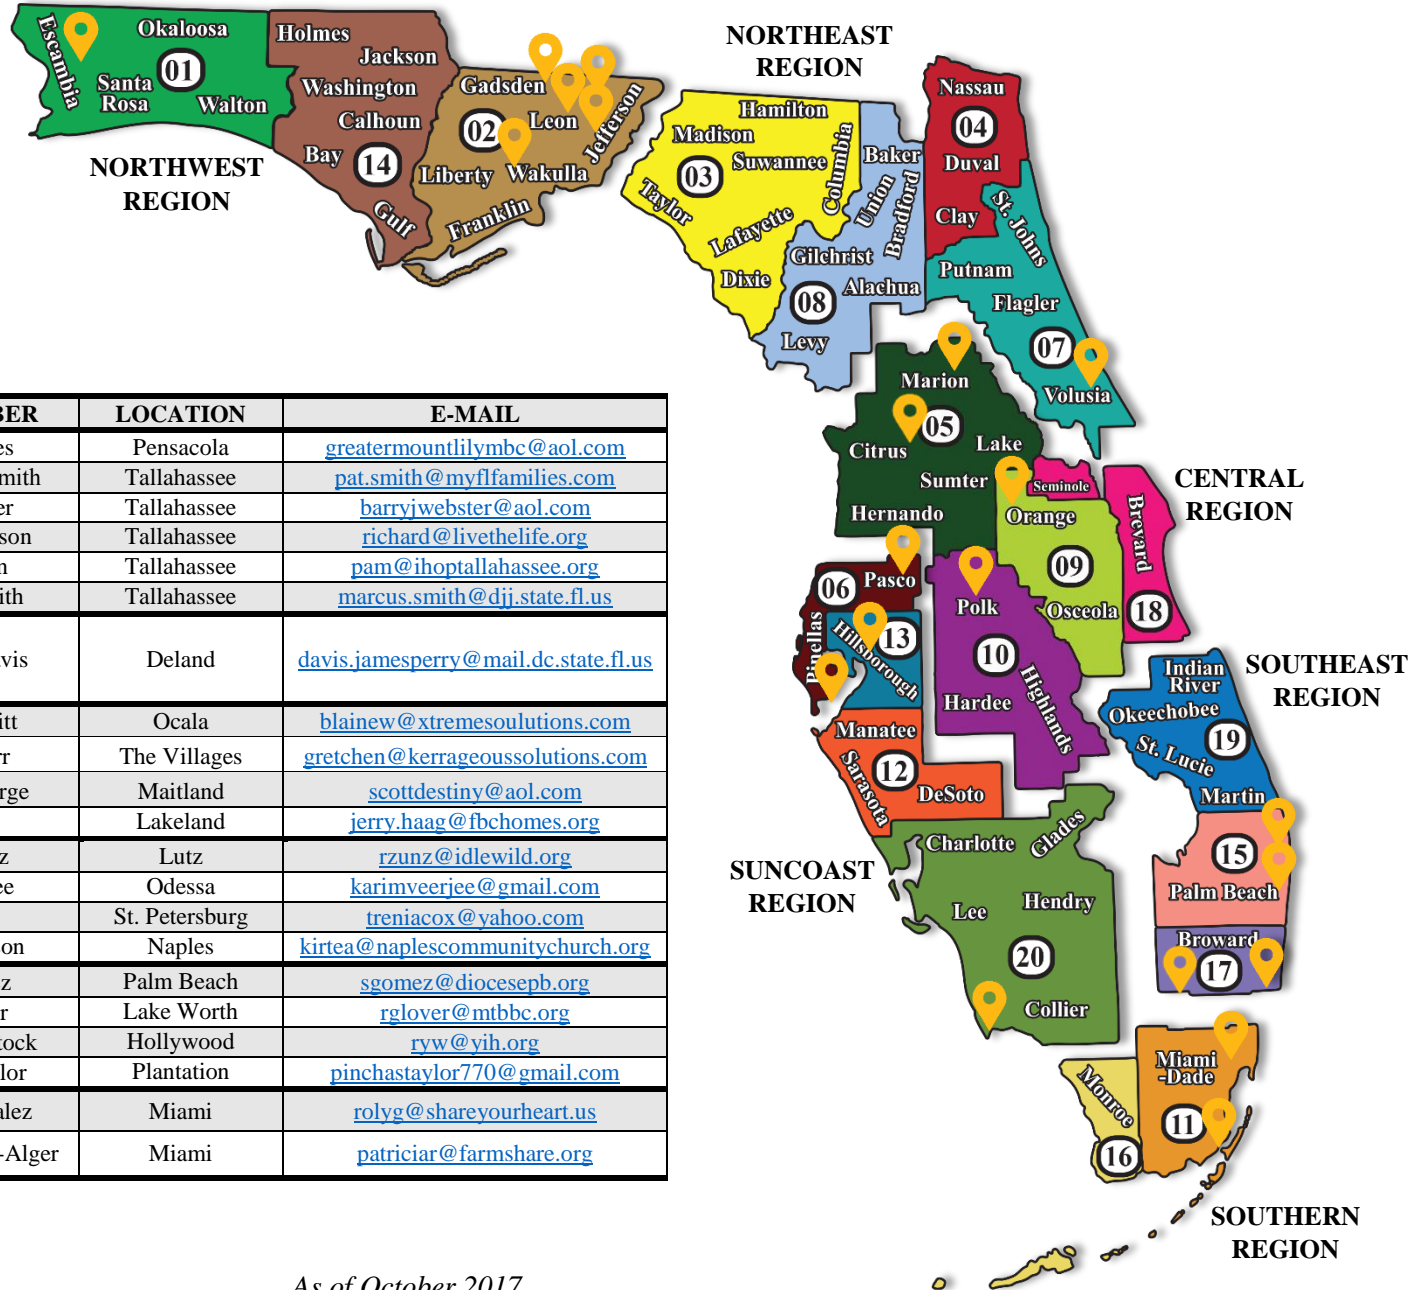

FLORIDA FAITH-BASED AND  
Advisory Council COMMUNITY-BASED

**KEY**

 Estimated location of Council Members

 Judicial Circuits in Florida

REGION	COUNCIL MEMBER	LOCATION	E-MAIL
<b>NORTHWEST</b> <i>Circuits</i> 01, 02, 14	Pastor Carl Reeves	Pensacola	<a href="mailto:greatermountlilymbc@aol.com">greatermountlilymbc@aol.com</a>
	Ms. Patricia "Pat" Smith	Tallahassee	<a href="mailto:pat.smith@myflfamilies.com">pat.smith@myflfamilies.com</a>
	Mr. Berry Webster	Tallahassee	<a href="mailto:barryjwebster@aol.com">barryjwebster@aol.com</a>
	Mr. Richard Albertson	Tallahassee	<a href="mailto:richard@livethelife.org">richard@livethelife.org</a>
	Pastor Pam Olsen	Tallahassee	<a href="mailto:pam@ihoptallahassee.org">pam@ihoptallahassee.org</a>
	Pastor Marcus Smith	Tallahassee	<a href="mailto:marcus.smith@djj.state.fl.us">marcus.smith@djj.state.fl.us</a>
<b>NORTHEAST</b> <i>Circuits</i> 03, 04, 07, 08	Reverend Perry Davis	Deland	<a href="mailto:davis.jamesperry@mail.dc.state.fl.us">davis.jamesperry@mail.dc.state.fl.us</a>
<b>CENTRAL</b> <i>Circuits</i> 05, 09, 10, 18	Pastor Blaine Whitt	Ocala	<a href="mailto:blainew@xtremesoulutions.com">blainew@xtremesoulutions.com</a>
	Dr. Gretchen Kerr	The Villages	<a href="mailto:gretchen@kerrageoussolutions.com">gretchen@kerrageoussolutions.com</a>
	Pastor J. Scott George	Maitland	<a href="mailto:scottdestiny@aol.com">scottdestiny@aol.com</a>
	Dr. Jerry Haag	Lakeland	<a href="mailto:jerry.haag@fbhomes.org">jerry.haag@fbhomes.org</a>
<b>SUNCOAST</b> <i>Circuits</i> 06, 12, 13, 20	Pastor Reno Zunz	Lutz	<a href="mailto:rzunz@idlewild.org">rzunz@idlewild.org</a>
	Mr. Karim Veerjee	Odessa	<a href="mailto:karimveerjee@gmail.com">karimveerjee@gmail.com</a>
	Ms. Trenia Cox	St. Petersburg	<a href="mailto:treniacox@yahoo.com">treniacox@yahoo.com</a>
	Pastor Kirt Anderson	Naples	<a href="mailto:kirtea@naplescommunitychurch.org">kirtea@naplescommunitychurch.org</a>
<b>SOUTHEAST</b> <i>Circuits</i> 15, 17, 19	Ms. Sheila Gomez	Palm Beach	<a href="mailto:sgomez@diocesepb.org">sgomez@diocesepb.org</a>
	Dr. Rosby Glover	Lake Worth	<a href="mailto:rglover@mtbbc.org">rglover@mtbbc.org</a>
	Rabbi Yosef Weinstock	Hollywood	<a href="mailto:ryw@yih.org">ryw@yih.org</a>
	Rabbi Pinchas Taylor	Plantation	<a href="mailto:pinchastaylor770@gmail.com">pinchastaylor770@gmail.com</a>
<b>SOUTHERN</b> <i>Circuits</i> 11, 16	Mr. Rolando Gonzalez	Miami	<a href="mailto:rolyg@shareyourheart.us">rolyg@shareyourheart.us</a>
	Mrs. Patricia Robbins-Alger	Miami	<a href="mailto:patriciar@farmshare.org">patriciar@farmshare.org</a>