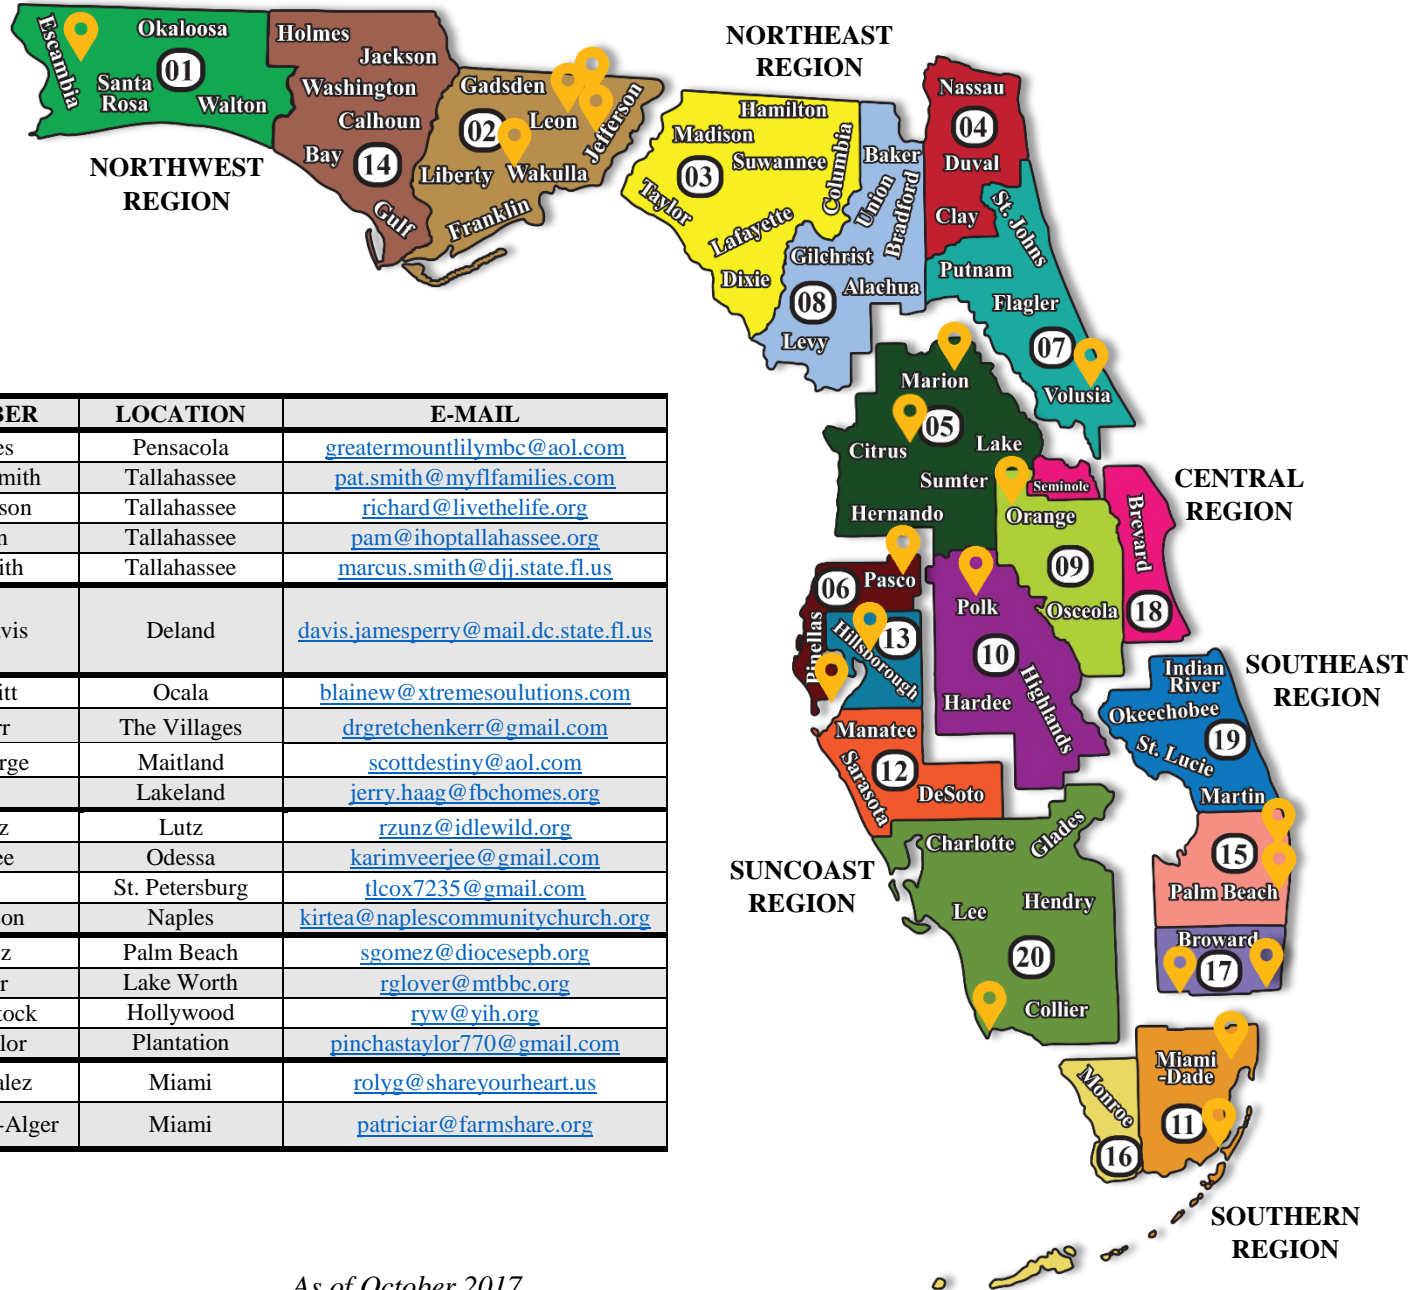

FLORIDA FAITH-BASED AND  
Advisory Council COMMUNITY-BASED

**KEY**

 Estimated location of Council Members

 Judicial Circuits in Florida

REGION	COUNCIL MEMBER	LOCATION	E-MAIL
<b>NORTHWEST</b> <i>Circuits</i> 01, 02, 14	Pastor Carl Reeves	Pensacola	<a href="mailto:greatermountlilymbc@aol.com">greatermountlilymbc@aol.com</a>
	Ms. Patricia "Pat" Smith	Tallahassee	<a href="mailto:pat.smith@myflfamilies.com">pat.smith@myflfamilies.com</a>
	Mr. Richard Albertson	Tallahassee	<a href="mailto:richard@livethelife.org">richard@livethelife.org</a>
	Pastor Pam Olsen	Tallahassee	<a href="mailto:pam@ihoptallahassee.org">pam@ihoptallahassee.org</a>
	Pastor Marcus Smith	Tallahassee	<a href="mailto:marcus.smith@djj.state.fl.us">marcus.smith@djj.state.fl.us</a>
<b>NORTHEAST</b> <i>Circuits</i> 03, 04, 07, 08	Reverend Perry Davis	Deland	<a href="mailto:davis.jamesperry@mail.dc.state.fl.us">davis.jamesperry@mail.dc.state.fl.us</a>
<b>CENTRAL</b> <i>Circuits</i> 05, 09, 10, 18	Pastor Blaine Whitt	Ocala	<a href="mailto:blainew@xtremesolutions.com">blainew@xtremesolutions.com</a>
	Dr. Gretchen Kerr	The Villages	<a href="mailto:drgretchenkerr@gmail.com">drgretchenkerr@gmail.com</a>
	Pastor J. Scott George	Maitland	<a href="mailto:scottdestiny@aol.com">scottdestiny@aol.com</a>
	Dr. Jerry Haag	Lakeland	<a href="mailto:jerry.haag@fbhomes.org">jerry.haag@fbhomes.org</a>
<b>SUNCOAST</b> <i>Circuits</i> 06, 12, 13, 20	Pastor Reno Zunz	Lutz	<a href="mailto:rzunz@idlewild.org">rzunz@idlewild.org</a>
	Mr. Karim Veerjee	Odessa	<a href="mailto:karimveerjee@gmail.com">karimveerjee@gmail.com</a>
	Ms. Trenia Cox	St. Petersburg	<a href="mailto:tcox7235@gmail.com">tcox7235@gmail.com</a>
	Pastor Kirt Anderson	Naples	<a href="mailto:kirtea@naplescommunitychurch.org">kirtea@naplescommunitychurch.org</a>
<b>SOUTHEAST</b> <i>Circuits</i> 15, 17, 19	Ms. Sheila Gomez	Palm Beach	<a href="mailto:sgomez@diocesepb.org">sgomez@diocesepb.org</a>
	Dr. Rosby Glover	Lake Worth	<a href="mailto:rglover@mtbbc.org">rglover@mtbbc.org</a>
	Rabbi Yosef Weinstock	Hollywood	<a href="mailto:ryw@yih.org">ryw@yih.org</a>
	Rabbi Pinchas Taylor	Plantation	<a href="mailto:pinchastaylor770@gmail.com">pinchastaylor770@gmail.com</a>
<b>SOUTHERN</b> <i>Circuits</i> 11, 16	Mr. Rolando Gonzalez	Miami	<a href="mailto:rolyg@shareyourheart.us">rolyg@shareyourheart.us</a>
	Mrs. Patricia Robbins-Alger	Miami	<a href="mailto:patriciar@farmshare.org">patriciar@farmshare.org</a>