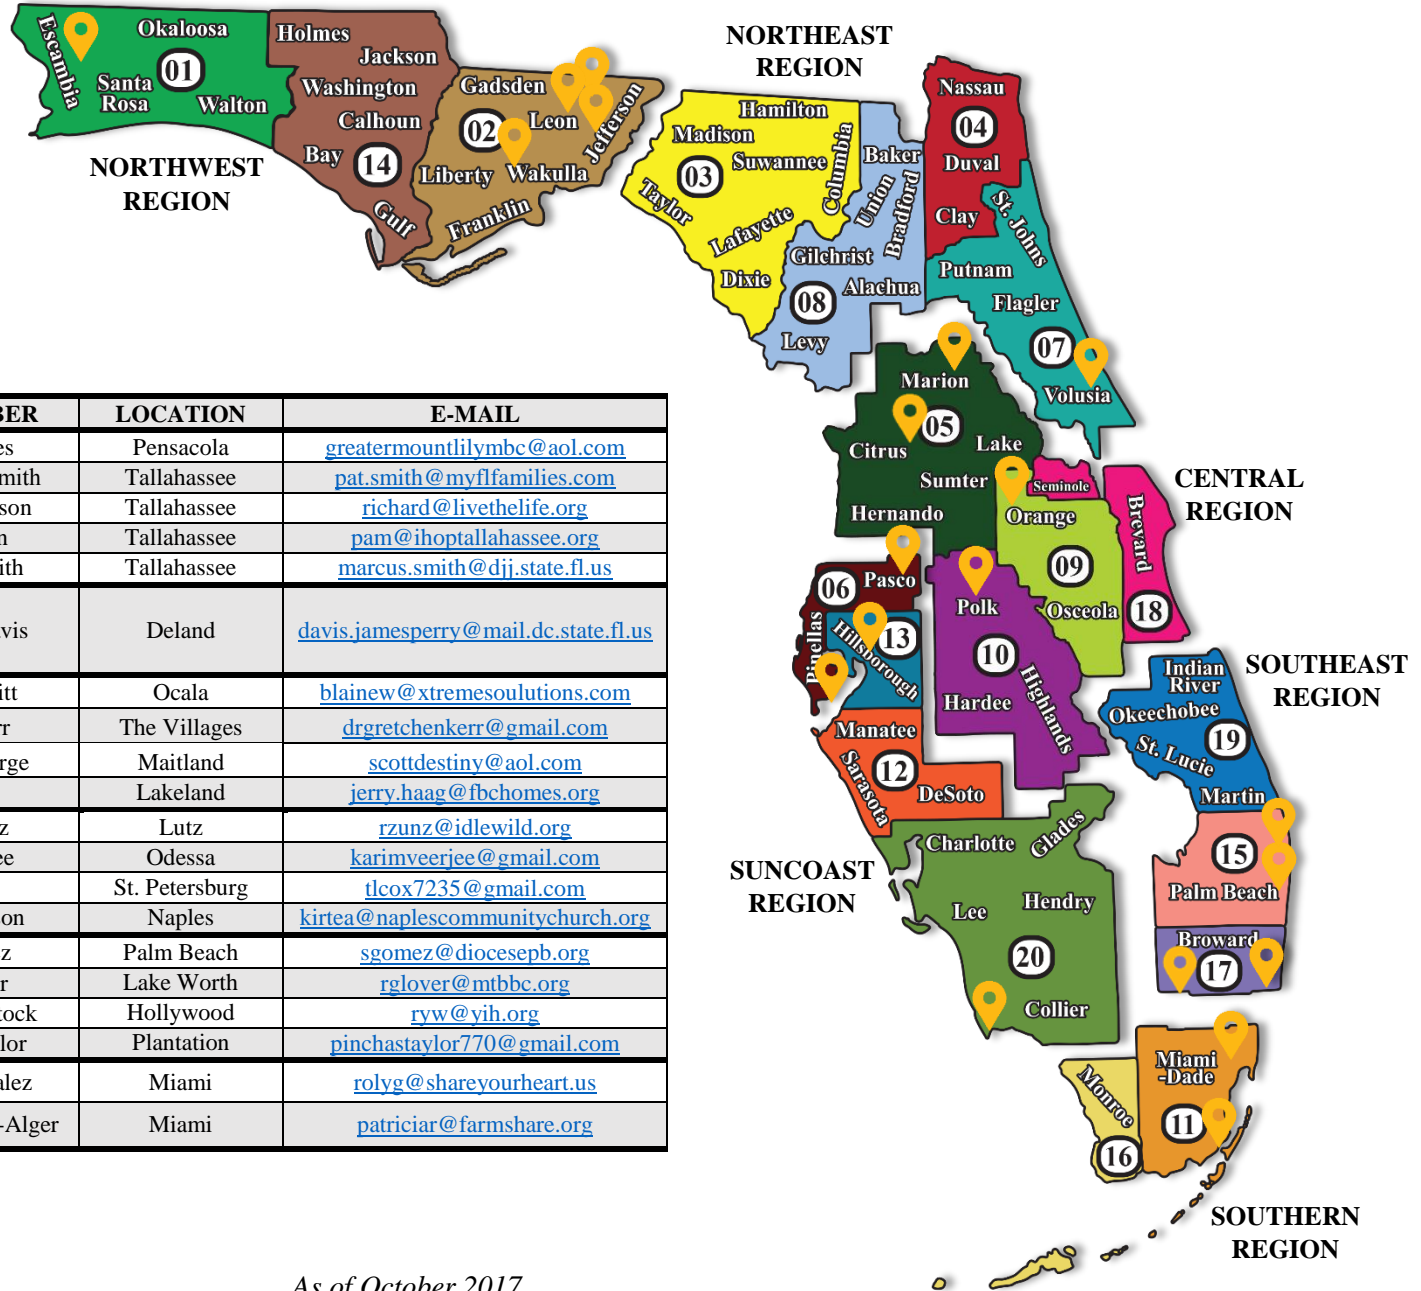

**KEY**

 Estimated location of Council Members

 Judicial Circuits in Florida

REGION	COUNCIL MEMBER	LOCATION	E-MAIL
<b>NORTHWEST</b> <i>Circuits</i> 01, 02, 14	Pastor Carl Reeves	Pensacola	<a href="mailto:greatermountlilymbc@aol.com">greatermountlilymbc@aol.com</a>
	Ms. Patricia "Pat" Smith	Tallahassee	<a href="mailto:pat.smith@myflfamilies.com">pat.smith@myflfamilies.com</a>
	Mr. Richard Albertson	Tallahassee	<a href="mailto:richard@livethelife.org">richard@livethelife.org</a>
	Pastor Pam Olsen	Tallahassee	<a href="mailto:pam@ihoptallahassee.org">pam@ihoptallahassee.org</a>
	Pastor Marcus Smith	Tallahassee	<a href="mailto:marcus.smith@djj.state.fl.us">marcus.smith@djj.state.fl.us</a>
<b>NORTHEAST</b> <i>Circuits</i> 03, 04, 07, 08	Reverend Perry Davis	Deland	<a href="mailto:davis.jamesperry@mail.dc.state.fl.us">davis.jamesperry@mail.dc.state.fl.us</a>
<b>CENTRAL</b> <i>Circuits</i> 05, 09, 10, 18	Pastor Blaine Whitt	Ocala	<a href="mailto:blainew@xtremesolutions.com">blainew@xtremesolutions.com</a>
	Dr. Gretchen Kerr	The Villages	<a href="mailto:drgretchenkerr@gmail.com">drgretchenkerr@gmail.com</a>
	Pastor J. Scott George	Maitland	<a href="mailto:scottdestiny@aol.com">scottdestiny@aol.com</a>
	Dr. Jerry Haag	Lakeland	<a href="mailto:jerry.haag@fbhomes.org">jerry.haag@fbhomes.org</a>
<b>SUNCOAST</b> <i>Circuits</i> 06, 12, 13, 20	Pastor Reno Zunz	Lutz	<a href="mailto:rzunz@idlewild.org">rzunz@idlewild.org</a>
	Mr. Karim Veerjee	Odessa	<a href="mailto:karimveerjee@gmail.com">karimveerjee@gmail.com</a>
	Ms. Trenia Cox	St. Petersburg	<a href="mailto:tcox7235@gmail.com">tcox7235@gmail.com</a>
	Pastor Kirt Anderson	Naples	<a href="mailto:kirtea@naplescommunitychurch.org">kirtea@naplescommunitychurch.org</a>
<b>SOUTHEAST</b> <i>Circuits</i> 15, 17, 19	Ms. Sheila Gomez	Palm Beach	<a href="mailto:sgomez@diocesepb.org">sgomez@diocesepb.org</a>
	Dr. Rosby Glover	Lake Worth	<a href="mailto:rglover@mtbbc.org">rglover@mtbbc.org</a>
	Rabbi Yosef Weinstock	Hollywood	<a href="mailto:ryw@yih.org">ryw@yih.org</a>
	Rabbi Pinchas Taylor	Plantation	<a href="mailto:pinchastaylor770@gmail.com">pinchastaylor770@gmail.com</a>
<b>SOUTHERN</b> <i>Circuits</i> 11, 16	Mr. Rolando Gonzalez	Miami	<a href="mailto:rolyg@shareyourheart.us">rolyg@shareyourheart.us</a>
	Mrs. Patricia Robbins-Alger	Miami	<a href="mailto:patriciar@farmshare.org">patriciar@farmshare.org</a>